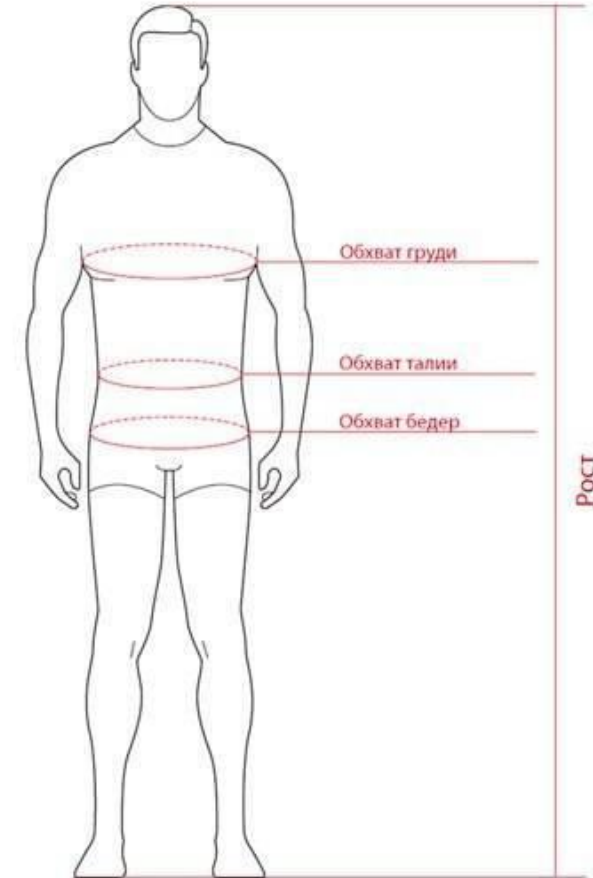

Руководство по мужским размерам

Размер (Наш)	46	48	50	52	54	56	58	60
Обхват груди (см)	92-94	96-98	100-102	104-106	108-110	112-114	116-118	120-122
Обхват талии (см)	80-82	84-86	88-90	92-94	96-98	100-102	104-106	108-110
Обхват бедер (см)	96	100	104	108	112	116	120	124
Европейский размер	S	M	L	XL	XXL	XXXL	4XL	5XL

РОСТ	3-й	4-й	5-й	6-й
(см)	170-177	178-185	186-191	Выше 192

Руководство по женским размерам

Размер (Наш)	42	44	46	48	50	52	54
Обхват груди (см)	82-84	86-88	90-92	94-96	98-100	102-104	106-108
Обхват талии (см)	64-66	68-70	72-74	76-78	80-82	84-86	88-90
Обхват бедер (см)	90	94	98	102	106	110	114
европейский размер	S	M	L	XL	XXL	XXXL	4XL

РОСТ (см)	2-й	3-й	4-й
	160-168	170-178	выше 180